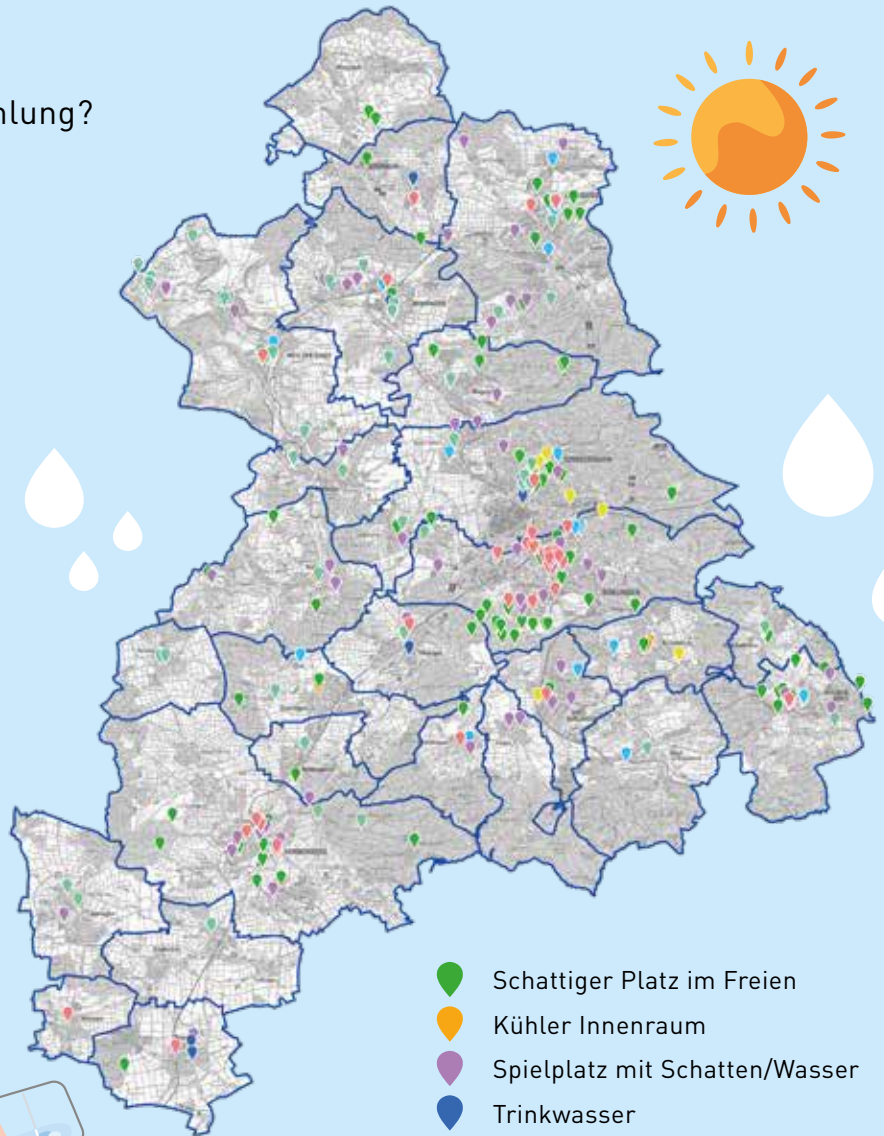

ZUSAMMEN BBLEIBEN WIR COOL

- Es wird wieder heiß!
- Auf der Suche nach Abkühlung?
- Die Cool Map hilft weiter!
- Finden und teilen Sie kühle Orte im Landkreis!

Cool Map, die digitale, interaktive Karte kühler Orte im Landkreis Böblingen. Aufrufbar auf allen Endgeräten über coolmap.lrabb.de

Weitere Informationen, Tipps und Tricks zum Verhalten bei Hitze finden Sie auf unserem Hitzeportal über www.lrabb.de/hitzeportal

-  Schattiger Platz im Freien
-  Kühler Innenraum
-  Spielplatz mit Schatten/Wasser
-  Trinkwasser
-  Wasserspiel/Brunnen
-  Schwimmbad
-  Öffentliche Toilette
-  Sonstiges