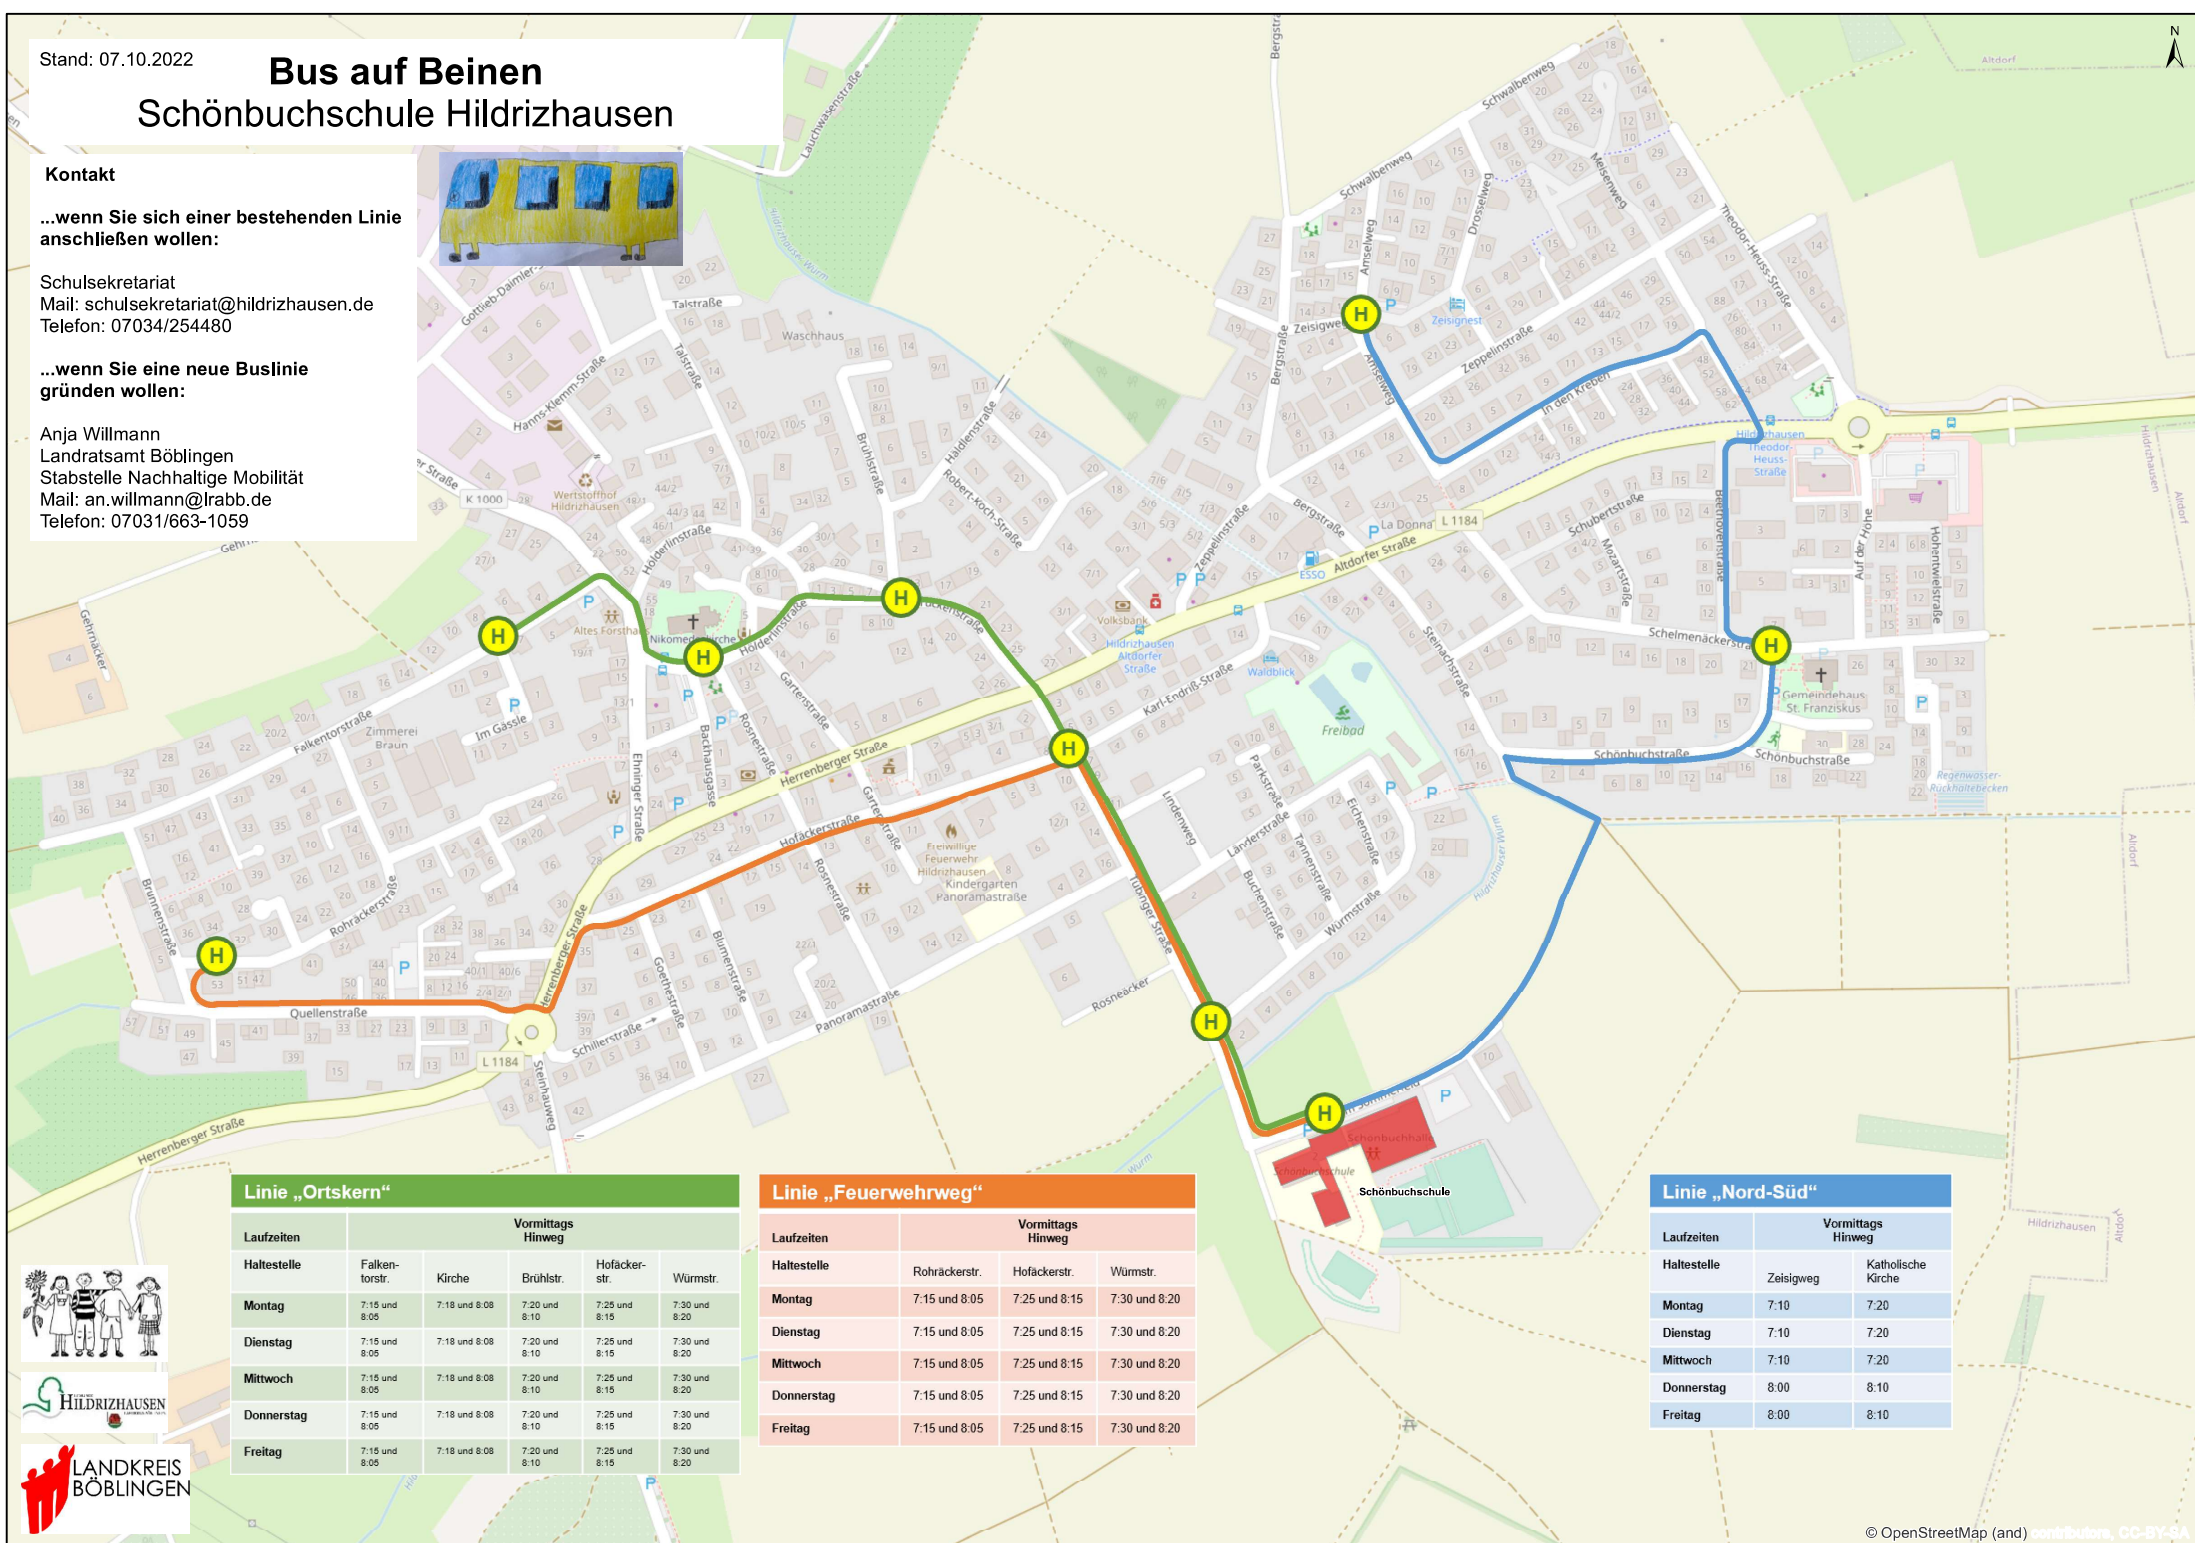

Anja Willmann  
Landratsamt Böblingen  
Stabstelle Nachhaltige Mobilität  
Mail: [an.willmann@lrabb.de](mailto:an.willmann@lrabb.de)  
Telefon: 07031/663-1059

Linie „Ortskern“					
Laufzeiten	Vormittags Hinweg				
Haltestelle	Falkentorstr.	Kirche	Brühlstr.	Hofackerstr.	Würmstr.
<b>Montag</b>	7:15 und 8:05	7:18 und 8:08	7:20 und 8:10	7:25 und 8:15	7:30 und 8:20
<b>Dienstag</b>	7:15 und 8:05	7:18 und 8:08	7:20 und 8:10	7:25 und 8:15	7:30 und 8:20
<b>Mittwoch</b>	7:15 und 8:05	7:18 und 8:08	7:20 und 8:10	7:25 und 8:15	7:30 und 8:20
<b>Donnerstag</b>	7:15 und 8:05	7:18 und 8:08	7:20 und 8:10	7:25 und 8:15	7:30 und 8:20
<b>Freitag</b>	7:15 und 8:05	7:18 und 8:08	7:20 und 8:10	7:25 und 8:15	7:30 und 8:20

Linie „Feuerwehrweg“			
Laufzeiten	Vormittags Hinweg		
Haltestelle	Rohrackerstr.	Hofackerstr.	Würmstr.
<b>Montag</b>	7:15 und 8:05	7:25 und 8:15	7:30 und 8:20
<b>Dienstag</b>	7:15 und 8:05	7:25 und 8:15	7:30 und 8:20
<b>Mittwoch</b>	7:15 und 8:05	7:25 und 8:15	7:30 und 8:20
<b>Donnerstag</b>	7:15 und 8:05	7:25 und 8:15	7:30 und 8:20
<b>Freitag</b>	7:15 und 8:05	7:25 und 8:15	7:30 und 8:20

Linie „Nord-Süd“		
Laufzeiten	Vormittags Hinweg	
Haltestelle	Zeisigweg	Katholische Kirche
<b>Montag</b>	7:10	7:20
<b>Dienstag</b>	7:10	7:20
<b>Mittwoch</b>	7:10	7:20
<b>Donnerstag</b>	8:00	8:10
<b>Freitag</b>	8:00	8:10