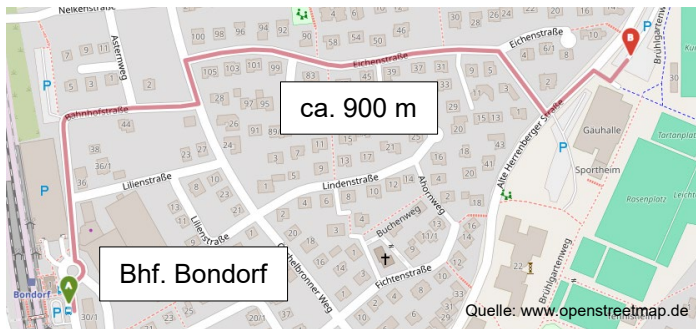

Beginn: 9 Uhr Rennradtouren & 10 Uhr die weiteren Touren

Weitere Infos: www.lrabg.de/radverkehr (ab Mai 2024)

An-/Abreiseempfehlung mit der Bahn Bahnhof Bondorf

Verbindungsbeispiele:

Stuttgart-Bondorf ca. 40 min. / Böblingen-Bondorf ca. 16 min
Weil d. Stadt-Bondorf ca. 51 min. / Rottweil-Bondorf ca. 1 h