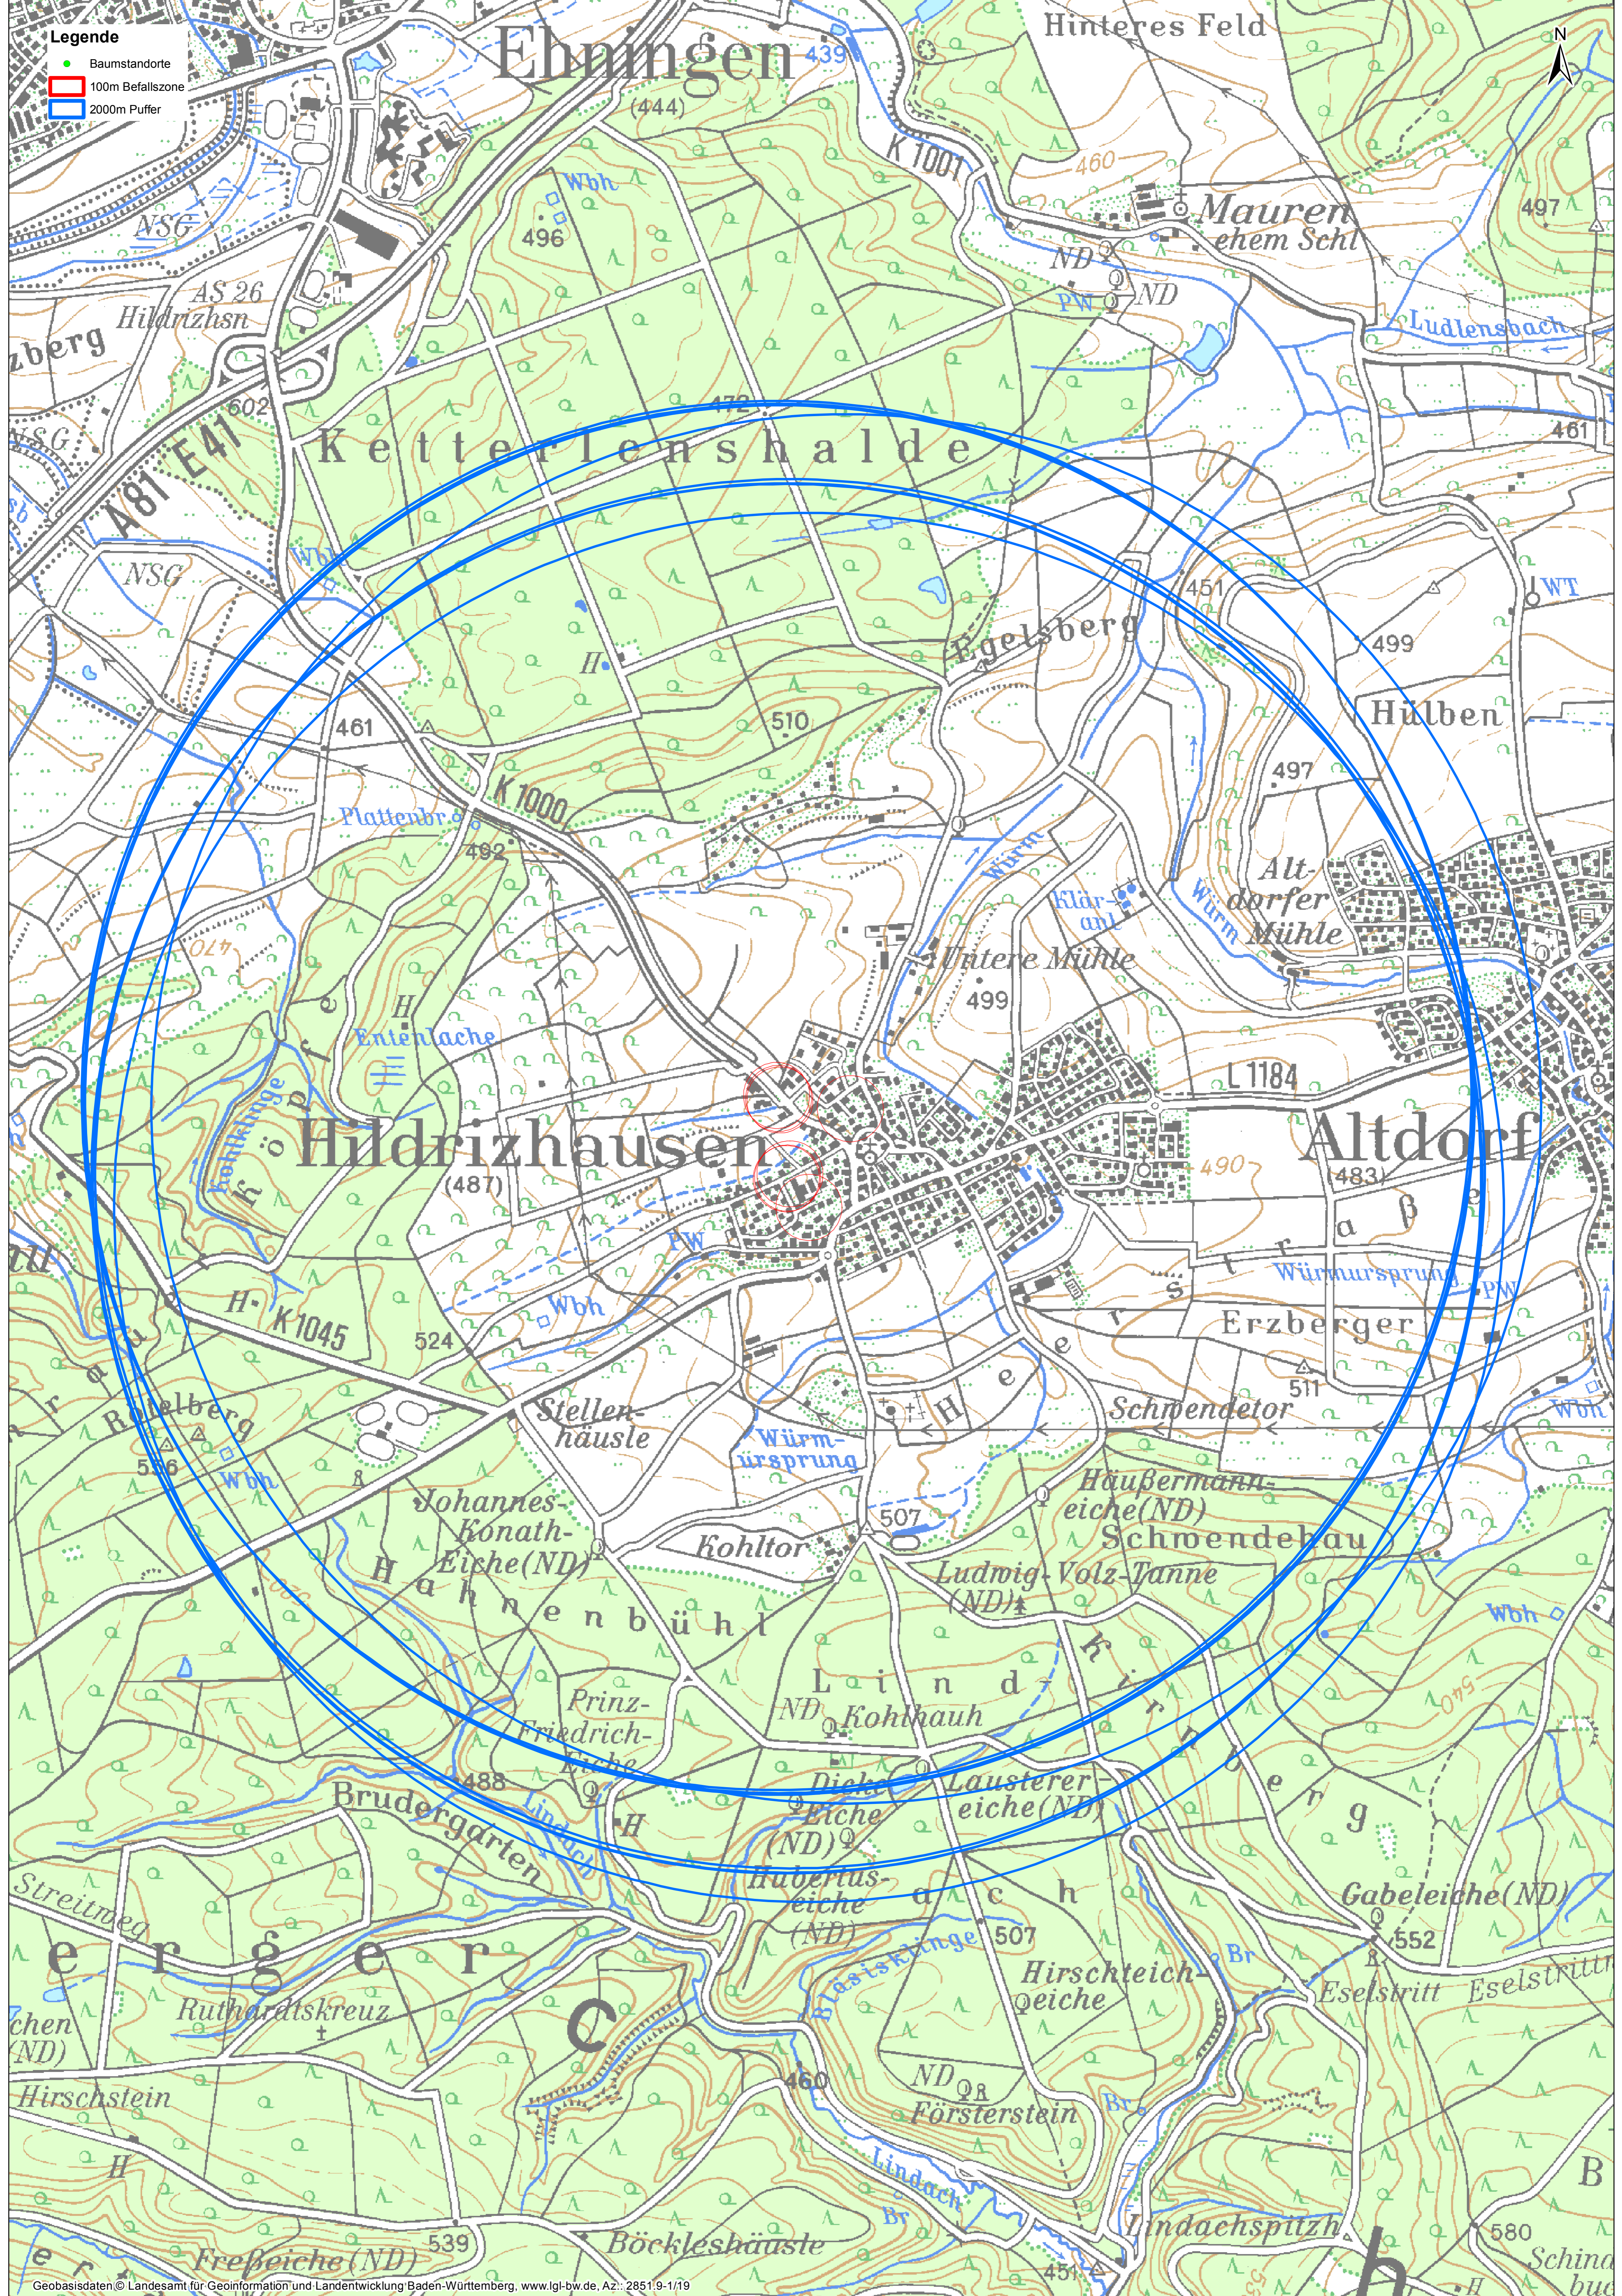

- Legende**
- Baumstandorte
  - 100m Befallszone
  - 2000m Puffer

**Krummen**

**Trögen**

**Legende**  
● Baumstandorte  
□ 100m Befallszone  
○ 2000m Puffer

# Ehningen

Hinteres Feld

Mauren  
ehem Schl

Lindach  
Kohlhauh

Lausterer-  
eiche (ND)

Hubertus-  
eiche (ND)

Hirschteich-  
eiche

Gabeleiche (ND)

Streitweg

Ruthardtskreuz

Stasisklinge

- Baumstandorte
- 100m Befallszone
- 2000m Puffer

**Krummen**

**Trögen**

**Robert-Bosch-Straße**

**Ehninger Straße**

**Gottlieb-Daimler**

**Legende**

- Baumstandorte
- 100m Befallszone
- 2000m Puffer